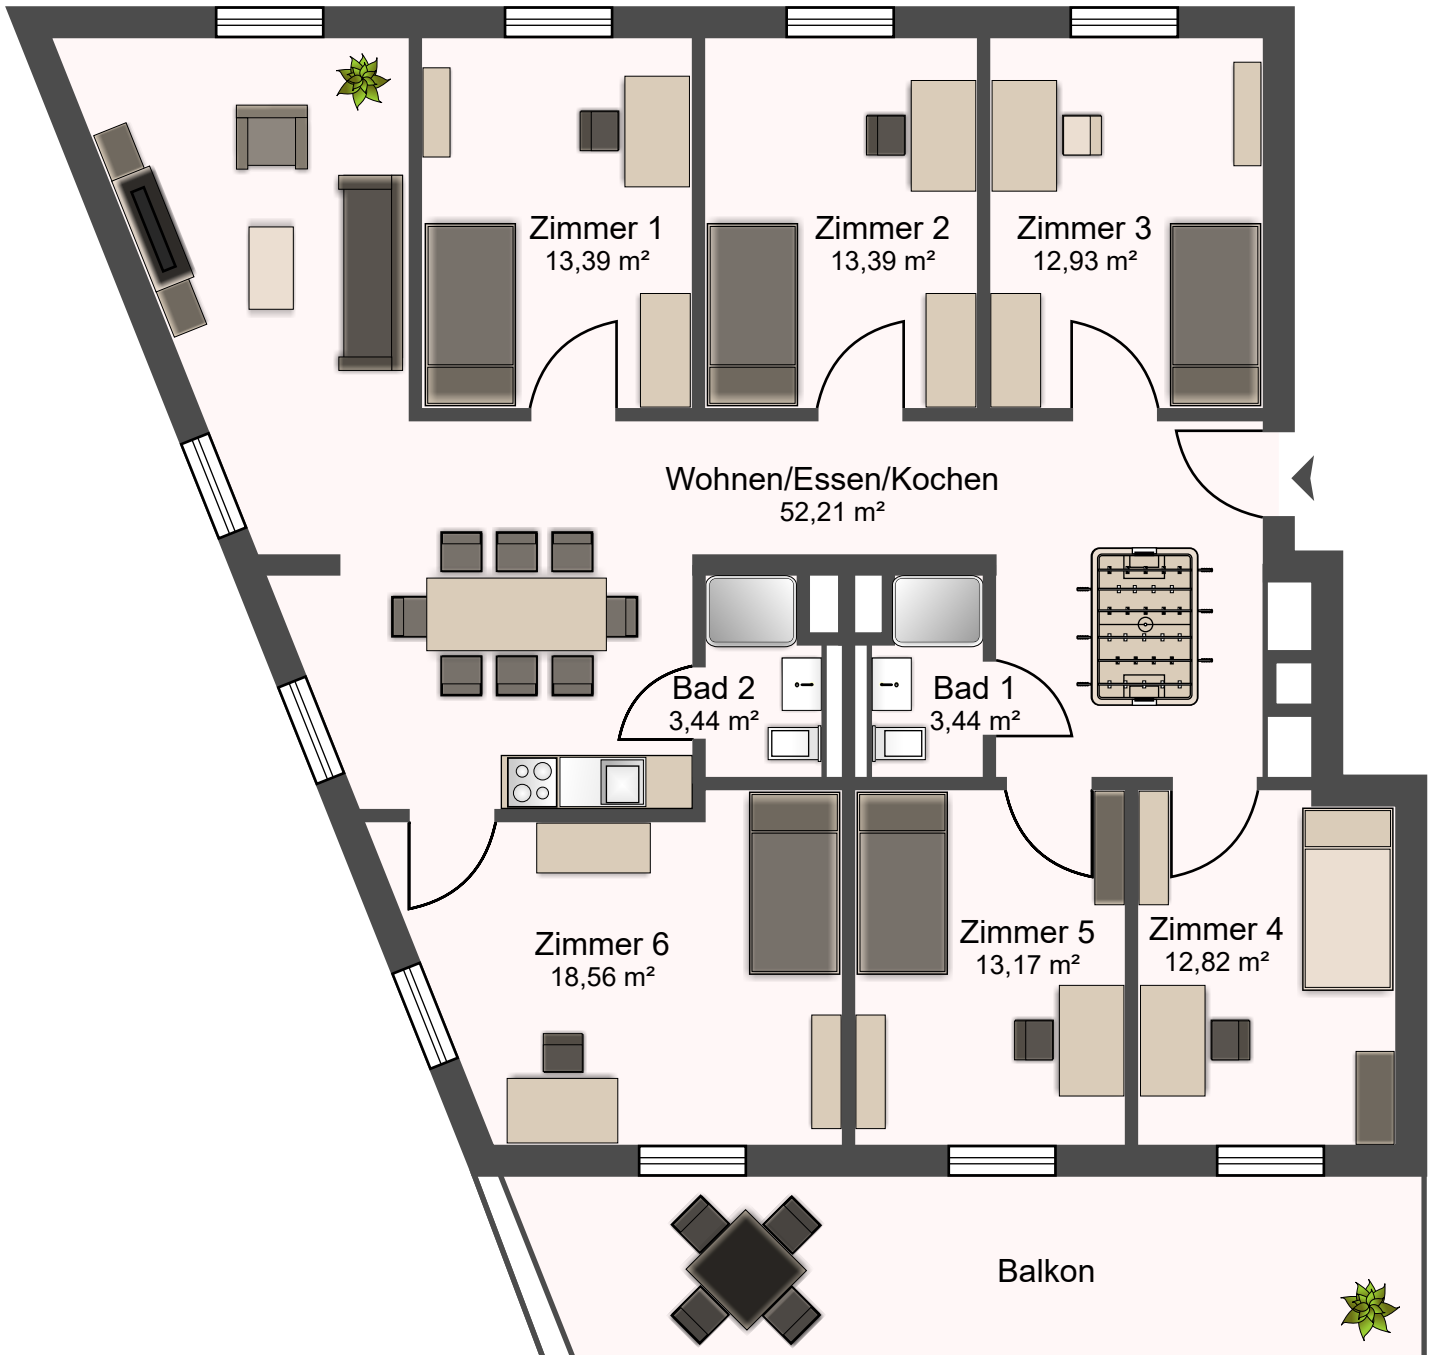

Studentenwohnheim Varinia

Übersicht der 6er-Wohngemeinschaften

Die in den Grundrissen dargestellte Möblierung ist ein Vorschlag und somit variabel. Alle in den Grundrissen dargestellten Einbauten und Einrichtungsgegenstände sind nicht im Preis inbegriffen. Verbindlich für den Leistungsumfang ist der Mietvertrag. Die tatsächlichen m²-Angaben können geringfügig abweichen.
Stand 12/2021 – Änderungen vorbehalten.

Angaben nach § 16 a EnEV: B: 55 kWh (m²a), Fernwärme, BJ 2021, Klasse B

1. OG
Wohnung 7

2. OG
Wohnung 8

2. OG
Wohnung 9

2. OG
Wohnung 27

2. OG
Wohnung 46

3. OG
Wohnung 14