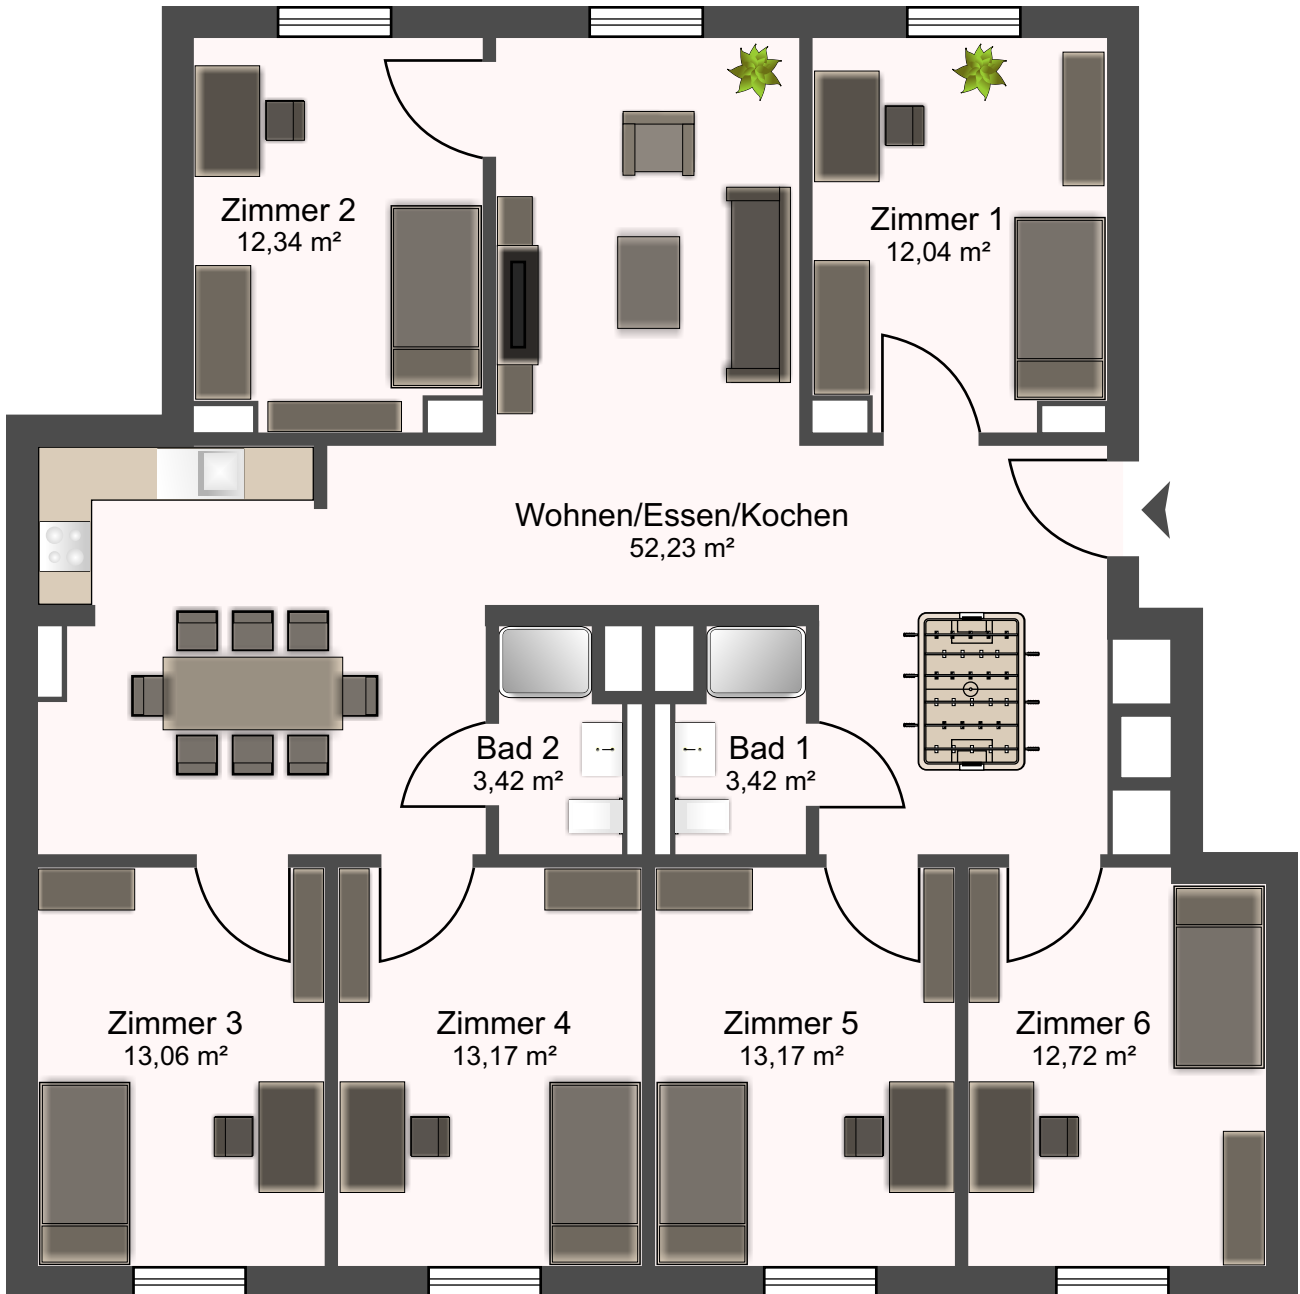

Studentenwohnheim Varinia

Übersicht der 6er-Wohngemeinschaften

Die in den Grundrissen dargestellte Möblierung ist ein Vorschlag und somit variabel. Alle in den Grundrissen dargestellten Einbauten und Einrichtungsgegenstände sind nicht im Preis inbegriffen. Verbindlich für den Leistungsumfang ist der Mietvertrag. Die tatsächlichen m²-Angaben können geringfügig abweichen.
Stand 12/2021 – Änderungen vorbehalten.

Angaben nach § 16 a EnEV: B: 55 kWh (m²a), Fernwärme, BJ 2021, Klasse B

1. OG
Wohnung 7

2. OG
Wohnung 8

2. OG
Wohnung 9

2. OG
Wohnung 27

2. OG
Wohnung 46

3. OG
Wohnung 14