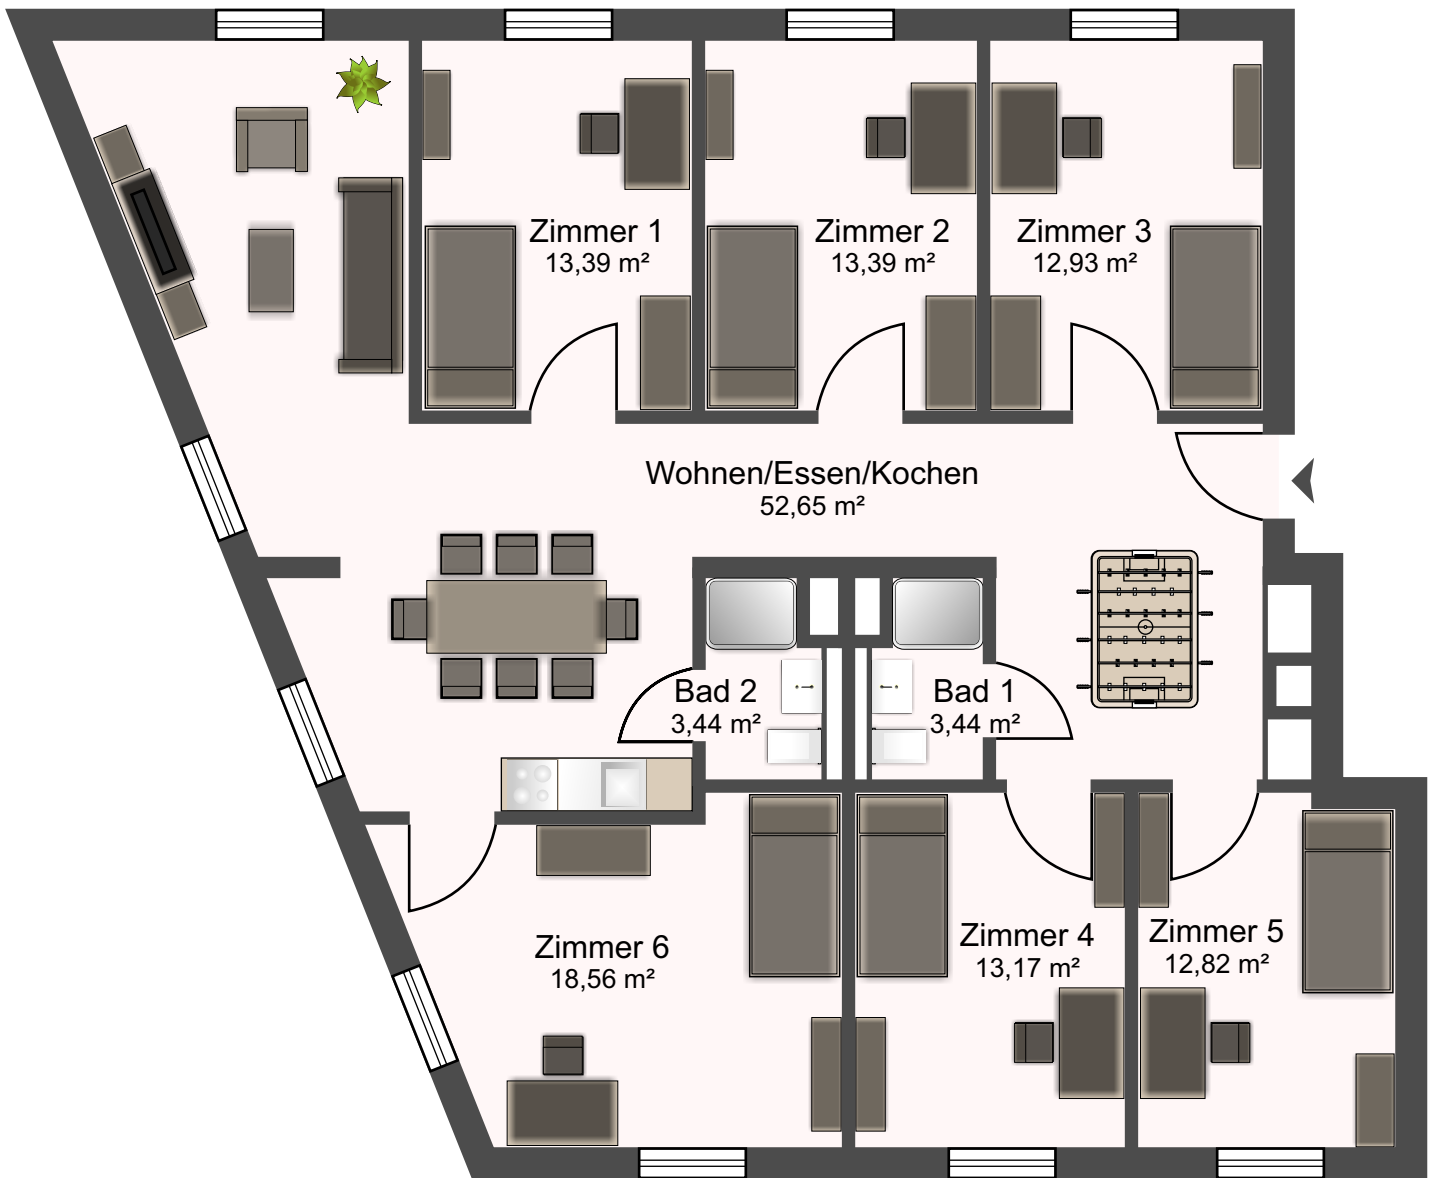

Studentenwohnheim Varinia

Übersicht der 6er-Wohngemeinschaften

Die in den Grundrissen dargestellte Möblierung ist ein Vorschlag und somit variabel. Alle in den Grundrissen dargestellten Einbauten und Einrichtungsgegenstände sind nicht im Preis inbegriffen. Verbindlich für den Leistungsumfang ist der Mietvertrag. Die tatsächlichen m²-Angaben können geringfügig abweichen.
Stand 12/2021 – Änderungen vorbehalten.

Angaben nach § 16 a EnEV: B: 55 kWh (m²a), Fernwärme, BJ 2021, Klasse B

1. OG
Wohnung 7

2. OG
Wohnung 8

2. OG
Wohnung 9

2. OG
Wohnung 27

2. OG
Wohnung 46

3. OG
Wohnung 14