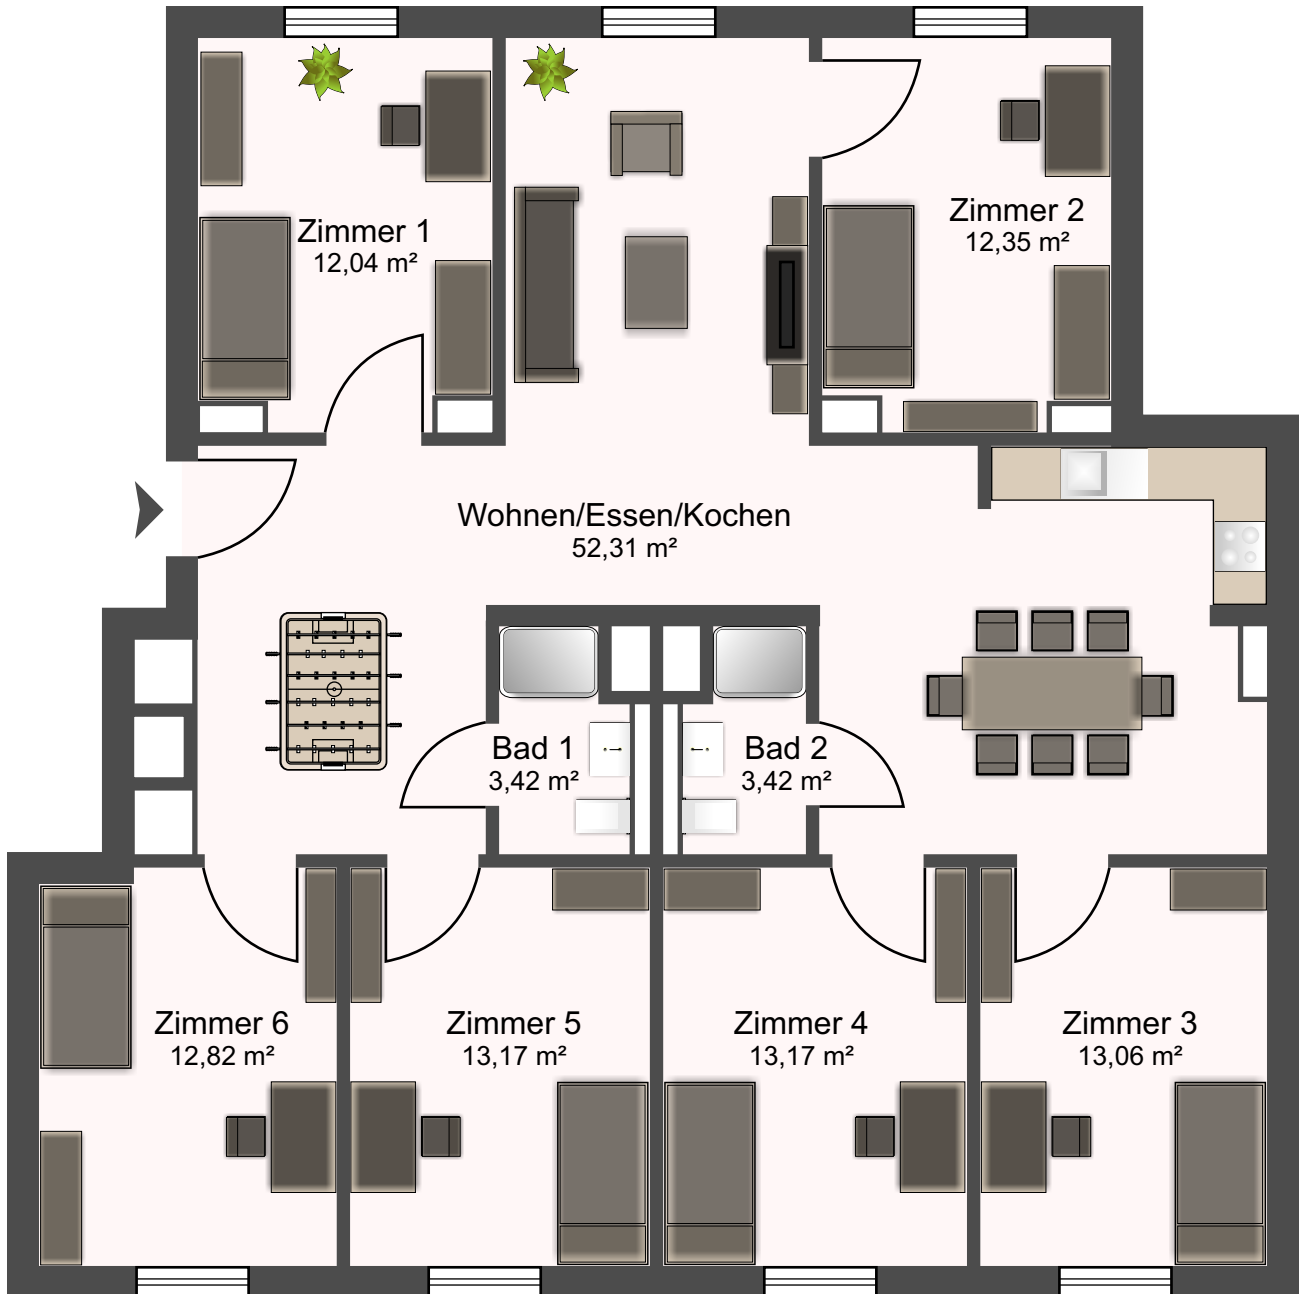

Studentenwohnheim Varinia

Übersicht der 6er-Wohngemeinschaften

Die in den Grundrissen dargestellte Möblierung ist ein Vorschlag und somit variabel. Alle in den Grundrissen dargestellten Einbauten und Einrichtungsgegenstände sind nicht im Preis inbegriffen. Verbindlich für den Leistungsumfang ist der Mietvertrag. Die tatsächlichen m²-Angaben können geringfügig abweichen.
Stand 12/2021 – Änderungen vorbehalten.

Angaben nach § 16 a EnEV: B: 55 kWh (m²a), Fernwärme, BJ 2021, Klasse B

1. OG
Wohnung 7

2. OG
Wohnung 8

2. OG
Wohnung 9

2. OG
Wohnung 27

2. OG
Wohnung 46

3. OG
Wohnung 14