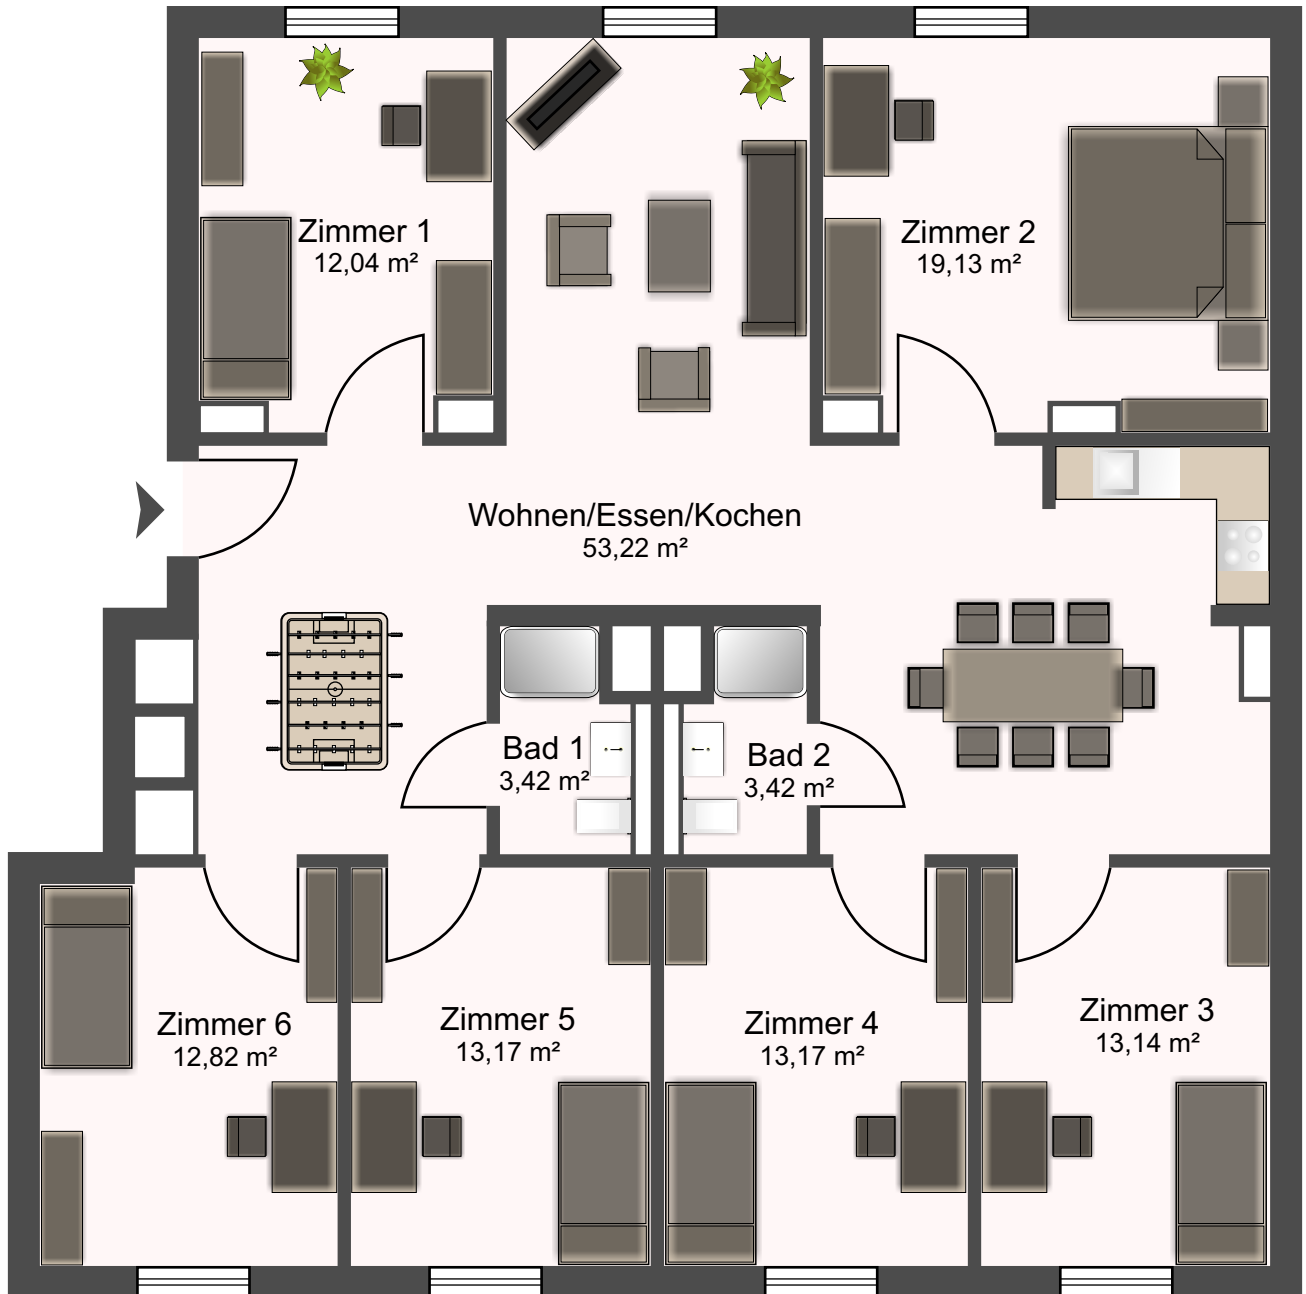

Studentenwohnheim Varinia

Übersicht der 6er-Wohngemeinschaften

Die in den Grundrissen dargestellte Möblierung ist ein Vorschlag und somit variabel. Alle in den Grundrissen dargestellten Einbauten und Einrichtungsgegenstände sind nicht im Preis inbegriffen. Verbindlich für den Leistungsumfang ist der Mietvertrag. Die tatsächlichen m²-Angaben können geringfügig abweichen.
Stand 12/2021 – Änderungen vorbehalten.

Angaben nach § 16 a EnEV: B: 55 kWh (m²a), Fernwärme, BJ 2021, Klasse B

1. OG
Wohnung 7

2. OG
Wohnung 8

2. OG
Wohnung 9

2. OG
Wohnung 27

2. OG
Wohnung 46

3. OG
Wohnung 14