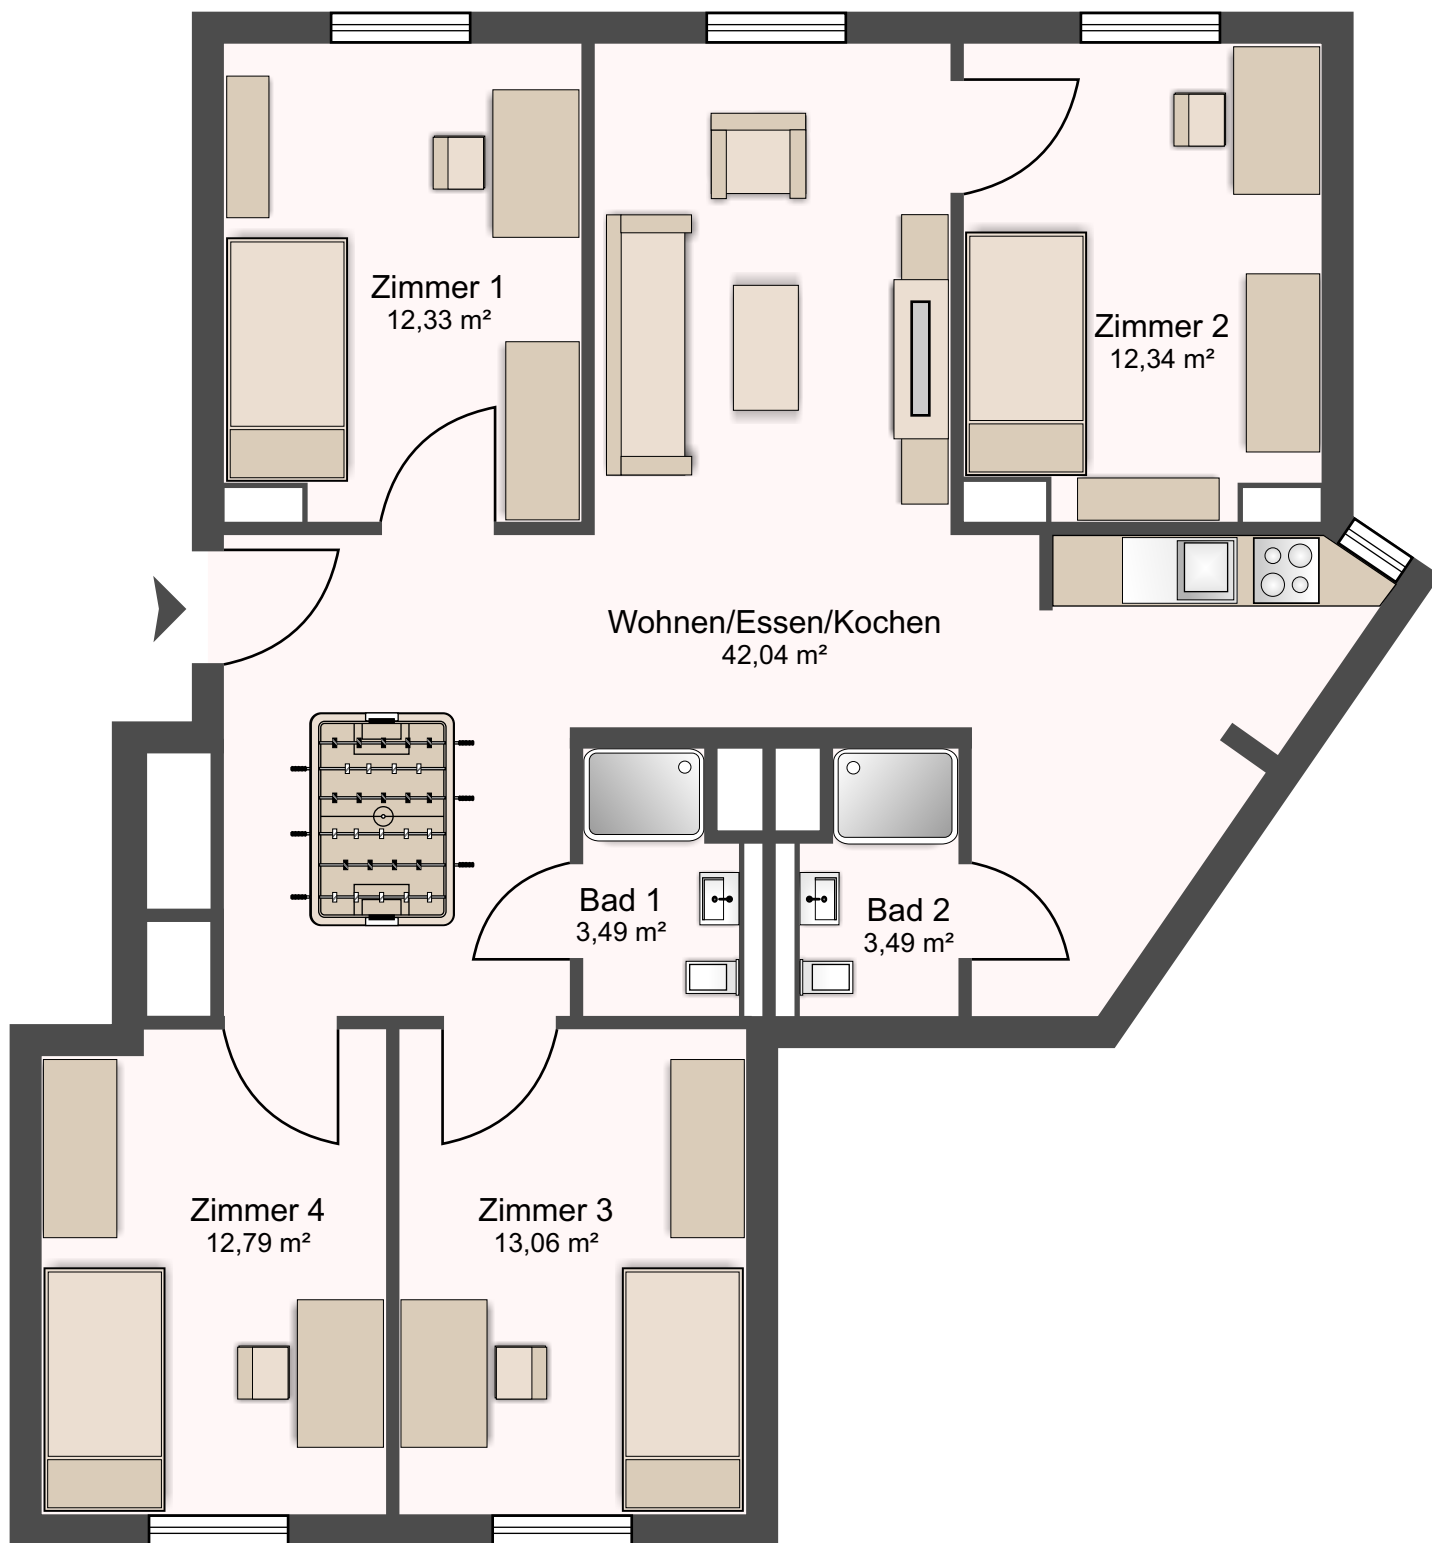

Studentenwohnheim Varinia

Übersicht der 4er-Wohngemeinschaften

Die in den Grundrissen dargestellte Möblierung ist ein Vorschlag und somit variabel. Alle in den Grundrissen dargestellten Einbauten und Einrichtungsgegenstände sind nicht im Preis inbegriffen. Verbindlich für den Leistungsumfang ist der Mietvertrag. Die tatsächlichen m²-Angaben können geringfügig abweichen.
Stand 12/2021 – Änderungen vorbehalten.

Angaben nach § 16 a EnEV: B: 55 kWh (m²a), Fernwärme, BJ 2021, Klasse B

2. OG
Wohnung 26

2. OG
Wohnung 47

4. OG
Wohnung 15

4. OG
Wohnung 16

4. OG
Wohnung 37

4. OG
Wohnung 55