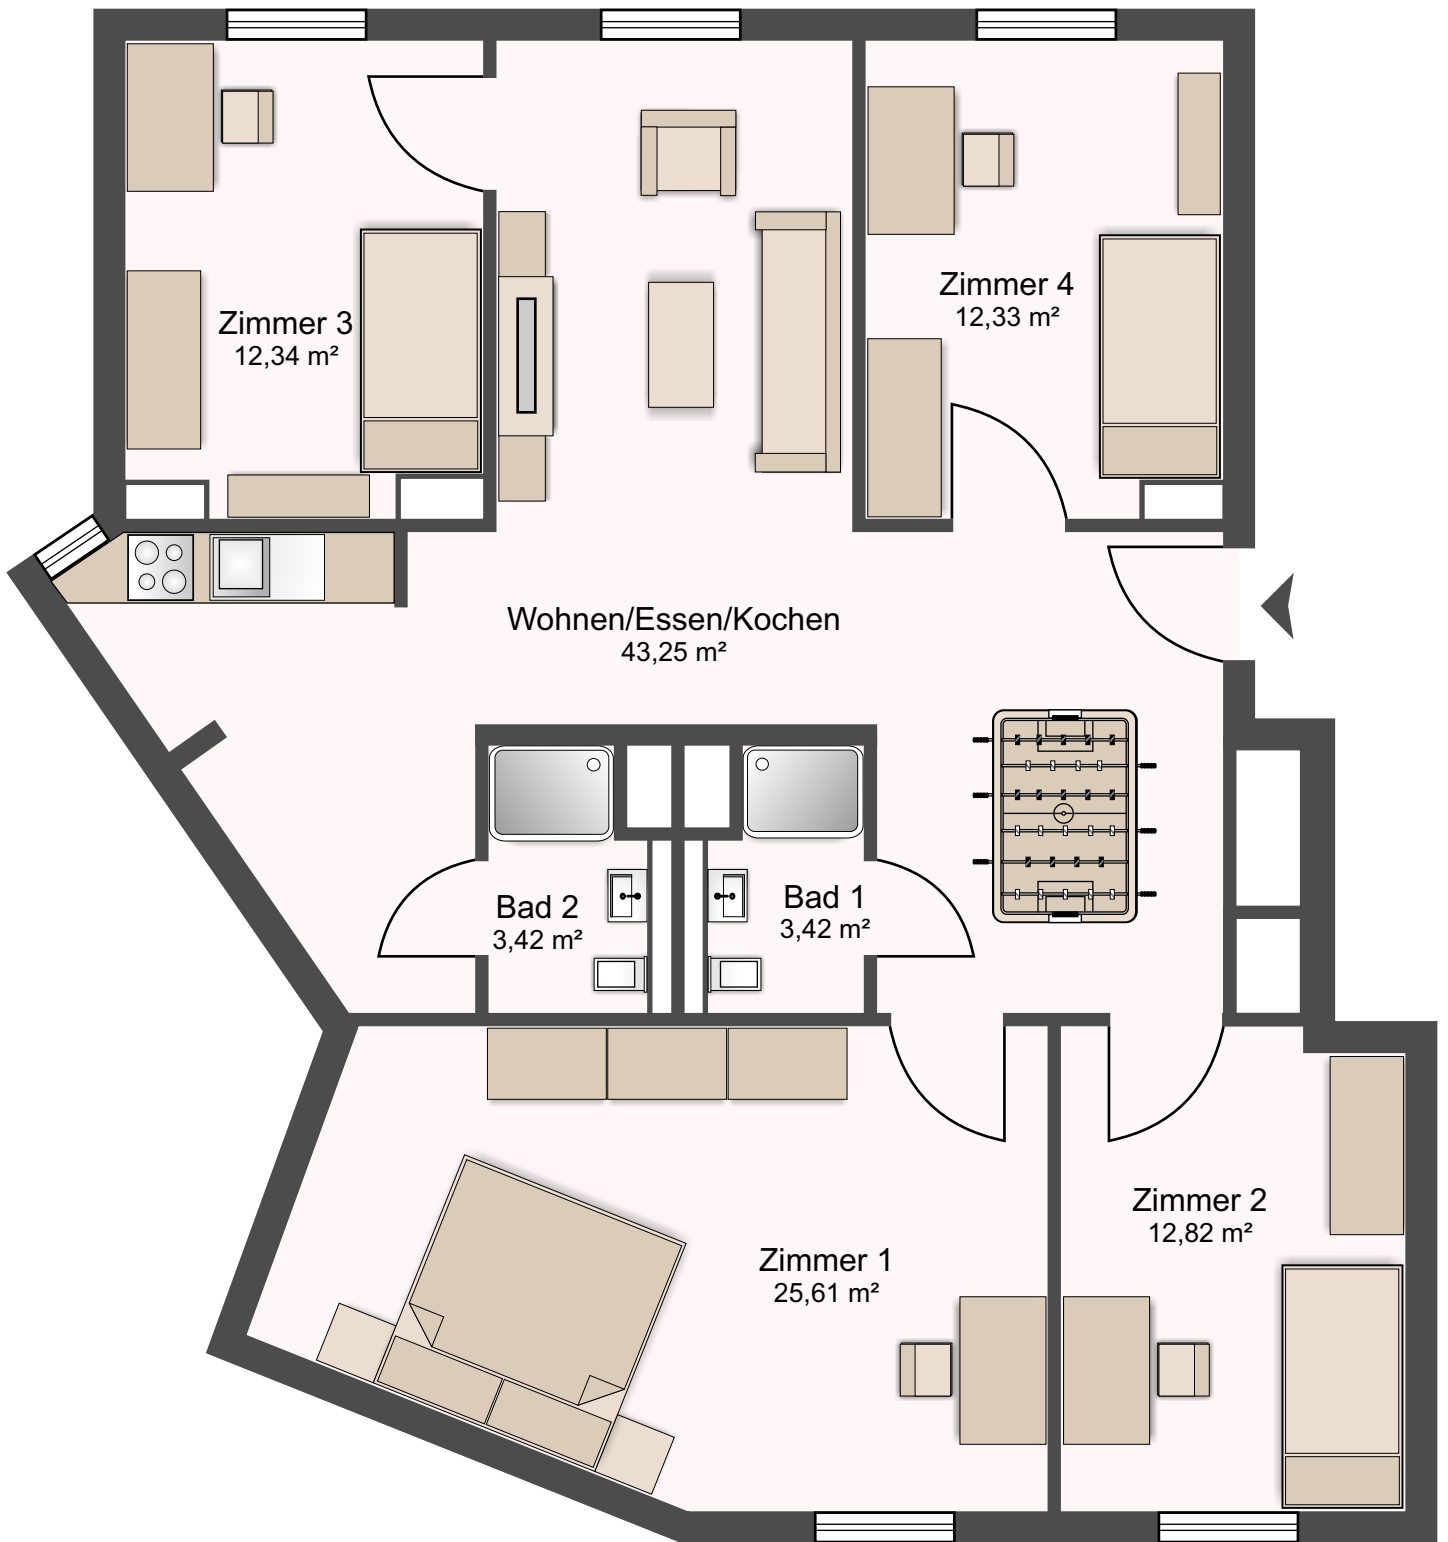

Studentenwohnheim Varinia

Übersicht der 4er-Wohngemeinschaften

Die in den Grundrissen dargestellte Möblierung ist ein Vorschlag und somit variabel. Alle in den Grundrissen dargestellten Einbauten und Einrichtungsgegenstände sind nicht im Preis inbegriffen. Verbindlich für den Leistungsumfang ist der Mietvertrag. Die tatsächlichen m²-Angaben können geringfügig abweichen.
Stand 12/2021 – Änderungen vorbehalten.

Angaben nach § 16 a EnEV: B: 55 kWh (m²a), Fernwärme, BJ 2021, Klasse B

2. OG
Wohnung 26

2. OG
Wohnung 47

4. OG
Wohnung 15

4. OG
Wohnung 16

4. OG
Wohnung 37

4. OG
Wohnung 55