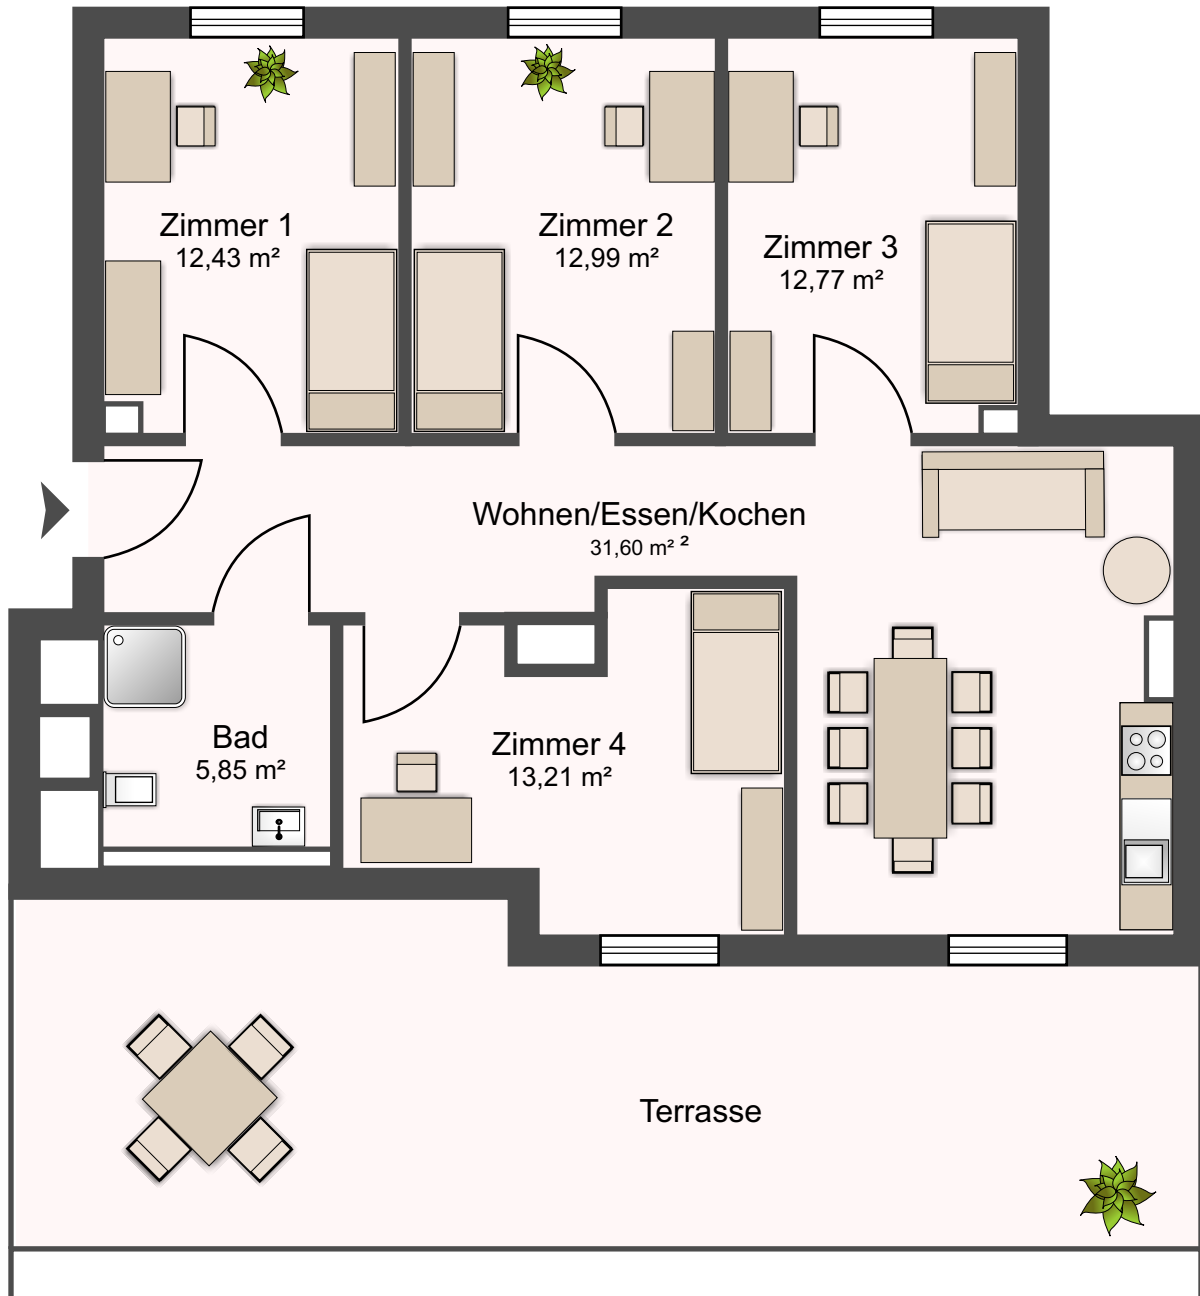

Studentenwohnheim Varinia

Übersicht der 4er-Wohngemeinschaften

Die in den Grundrissen dargestellte Möblierung ist ein Vorschlag und somit variabel. Alle in den Grundrissen dargestellten Einbauten und Einrichtungsgegenstände sind nicht im Preis inbegriffen. Verbindlich für den Leistungsumfang ist der Mietvertrag. Die tatsächlichen m²-Angaben können geringfügig abweichen.
Stand 12/2021 – Änderungen vorbehalten.

Angaben nach § 16 a EnEV: B: 55 kWh (m²a), Fernwärme, BJ 2021, Klasse B

2. OG
Wohnung 26

2. OG
Wohnung 47

4. OG
Wohnung 15

4. OG
Wohnung 16

4. OG
Wohnung 37

4. OG
Wohnung 55